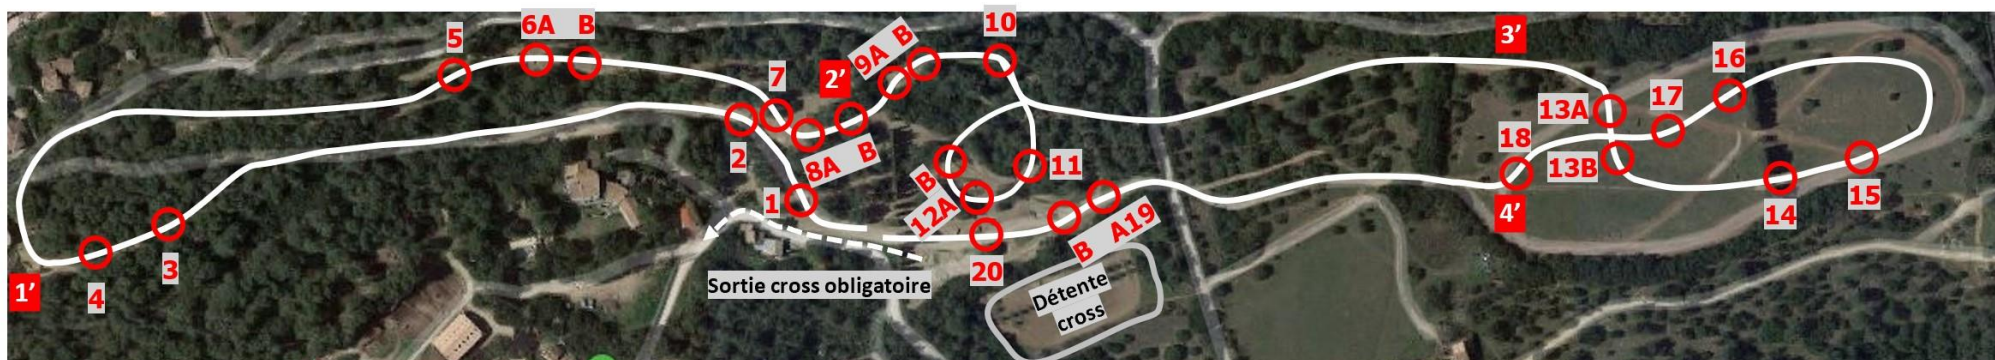

# Ucpa Sport Loisirs La Gourmette

Epreuve	N°	Cavalier	Cheval	Dressage	Cross (Samedi)	Cso (Dimanche)
Amateur 1	18	Amandine Drevet	Idole De La Londes	10:09	12:41	Ordre Inverse Du Classement
Amateur 1	31	Clemence Borba Da Costa	Holala D Lnsy	12:00	13:20	Ordre Inverse Du Classement
Amateur 2	16	Zoe Rosati	Heaven De Nyirang	09:55	11:14	Ordre Inverse Du Classement

**Amateur 1 – Pro 4 : 26 Efforts / ± 2 365m / 4min44**

-----> **Sortie cross obligatoire**

**CSO** Toutes les épreuves se feront dans la carrière

**Cross** Prévoir 10 min pour y accéder

**CSO Forêt** Dressage Pro 4

**CSO Juge** Dressage Amateur 1

Couleur des N° sur le parcours = **ROUGE**

**Pour la PRO 4, pas de 8b – 11 – 19b**

1	Haie Provence Oasis	12a	Lustucru
2	Le charpenté	12b	Brosse Rampal Latour
3	Table du Beffroy	13a	Charriot
4	Haie	13b	Triple broches
5	Tronc Forestier	14	Trakenen
6a	Marche	15	Brosse
6b	Coffre	16	Table Jardin d'Ici
7	Coffre Childéric	17	Pointe
8a	Panoramique	18	Dôme CRE Sud
8b	Triple broches	19a	Transat
9ab	Marches	19b	Doudou Washing
10	Tronc HP Distribution	20	Pélorugby

Couleur des N° sur le parcours = **BLEU**

1	Haie Provence Oasis	10	Maison Jardin d'Ici
2	Le Charpenté	11a	Coffre
3	Table du Beffroy	11b	Bibliothèque
4	La Finlandaise	12	Lustucru
5	Tronc Forestier	13	Trakenen HP Distribution
6ab	Les marches	14	Pointe
6c	Maison verte	15ab	Combi dômes CRE Sud
7	Coffre Childéric	16a	Oxer de troncs
8	La brosse	16b	Ballon de rugby
9a	Le mas	17	Pélirugby
9b	Gué Rampal Latour		
9c	Le Poney		