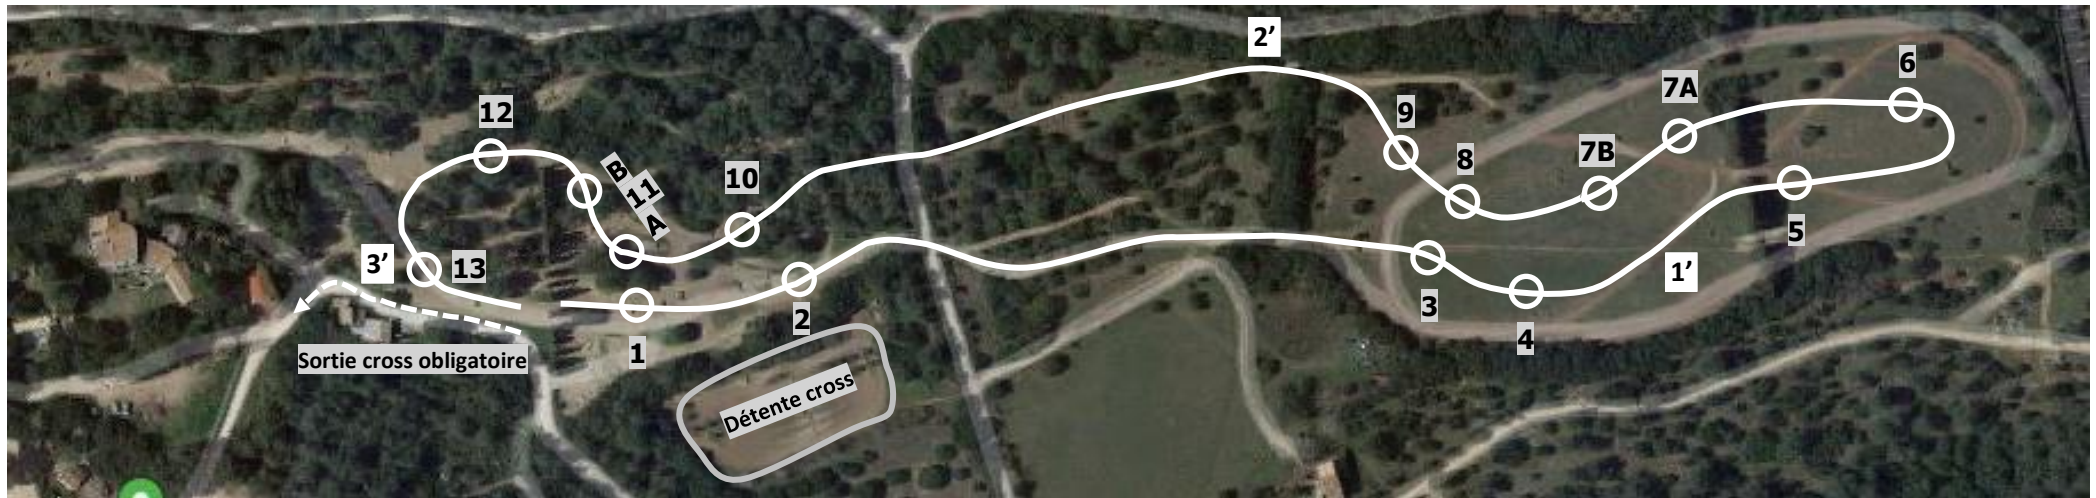

Amateur 4 - Prépa 4 : 15 Efforts / ± 1 380m / 3min04

Sortie cross obligatoire

CSO Toutes les épreuves se feront dans la carrière

Cross Prévoir 10 min pour y accéder

Herbe bas Dressage Amateur 4

Couleur des N° sur le parcours = **BLANC**

- | | | | |
|----|-------------------------|-----|------------------------|
| 1 | La Tour | 8 | Maison |
| 2 | Oxer de troncs | 9 | Tronc Le Beffroy |
| 3 | Vertical Provence Oasis | 10 | Maison Ets Chaussende |
| 4 | Oxer HP Distribution | 11a | Gué Rampal Latour |
| 5 | Coffre | 11b | Tronc |
| 6 | Table Jardin d'Ici | 12 | Haie Lou Masé Sellerie |
| 7a | L'étal Childéric | 13 | Haie |
| 7b | Haie CRE Sud | | |