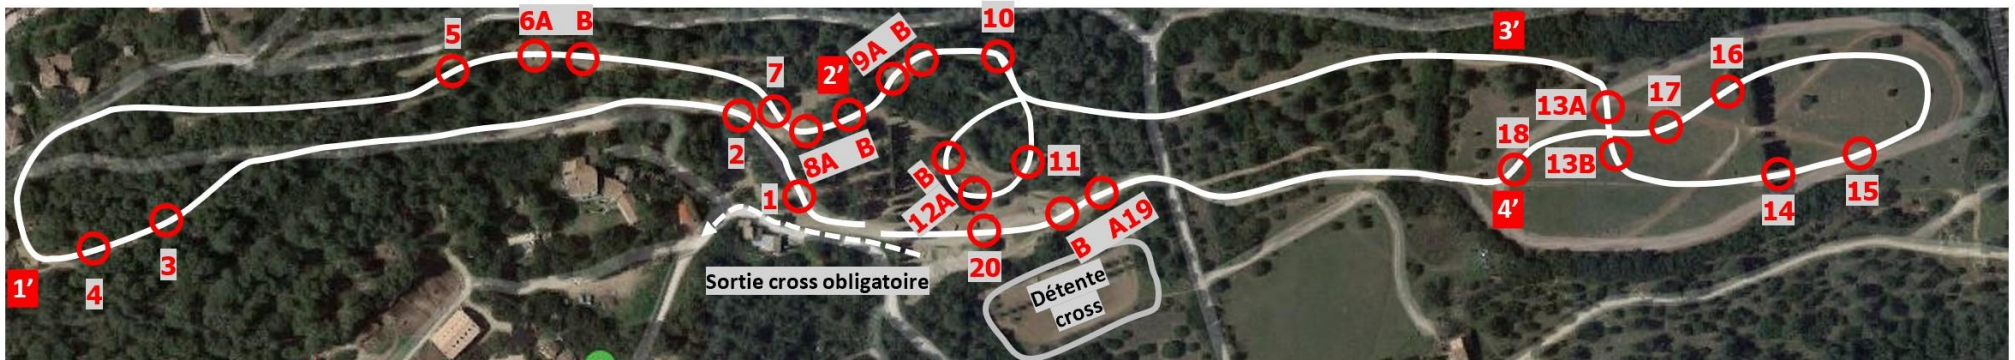

La Gourmnette Vauclusienne

Epreuve	N°	Cavalier	Cheval	Dressage	Cross (Samedi)	Cso (Dimanche)
Amateur 1	14	Anna Francoz	Ultra Marine	09:41	12:29	Ordre Inverse Du Classement
Amateur 1	12	Benedicte Potel	Cremail De L'ousse	09:27	12:23	Ordre Inverse Du Classement
Amateur 1	29	Briac Bonnet	Elite Des Fontaines	11:36	13:14	Ordre Inverse Du Classement
Amateur 1	24	Justine Carrara	Golden Boy Marjolaine	11:01	12:59	Ordre Inverse Du Classement
Amateur 2	14	Berangere Saint Pastou	Take The Crown	09:41	11:08	Ordre Inverse Du Classement

Amateur 1 – Pro 4 : 26 Efforts / ± 2 365m / 4min44

-----> **Sortie cross obligatoire**

CSO Toutes les épreuves se feront dans la carrière

Cross Prévoir 10 min pour y accéder

CSO Forêt Dressage Pro 4

CSO Juge Dressage Amateur 1

Couleur des N° sur le parcours = **ROUGE**

Pour la PRO 4, pas de 8b – 11 – 19b

1	Haie Provence Oasis	12a	Lustucru
2	Le charpenté	12b	Brosse Rampal Latour
3	Table du Beffroy	13a	Charriot
4	Haie	13b	Triple broches
5	Tronc Forestier	14	Trakenen
6a	Marche	15	Brosse
6b	Coffre	16	Table Jardin d'Ici
7	Coffre Childéric	17	Pointe
8a	Panoramique	18	Dôme CRE Sud
8b	Triple broches	19a	Transat
9ab	Marches	19b	Doudou Washing
10	Tronc HP Distribution	20	Pélirugby

Couleur des N° sur le parcours = **BLEU**

- | | | | |
|-----|---------------------|------|--------------------------|
| 1 | Haie Provence Oasis | 10 | Maison Jardin d'Ici |
| 2 | Le Charpenté | 11a | Coffre |
| 3 | Table du Beffroy | 11b | Bibliothèque |
| 4 | La Finlandaise | 12 | Lustucru |
| 5 | Tronc Forestier | 13 | Trakenen HP Distribution |
| 6ab | Les marches | 14 | Pointe |
| 6c | Maison verte | 15ab | Combi dômes CRE Sud |
| 7 | Coffre Childéric | 16a | Oxer de troncs |
| 8 | La brosse | 16b | Ballon de rugby |
| 9a | Le mas | 17 | Pélirugby |
| 9b | Gué Rampal Latour | | |
| 9c | Le Poney | | |