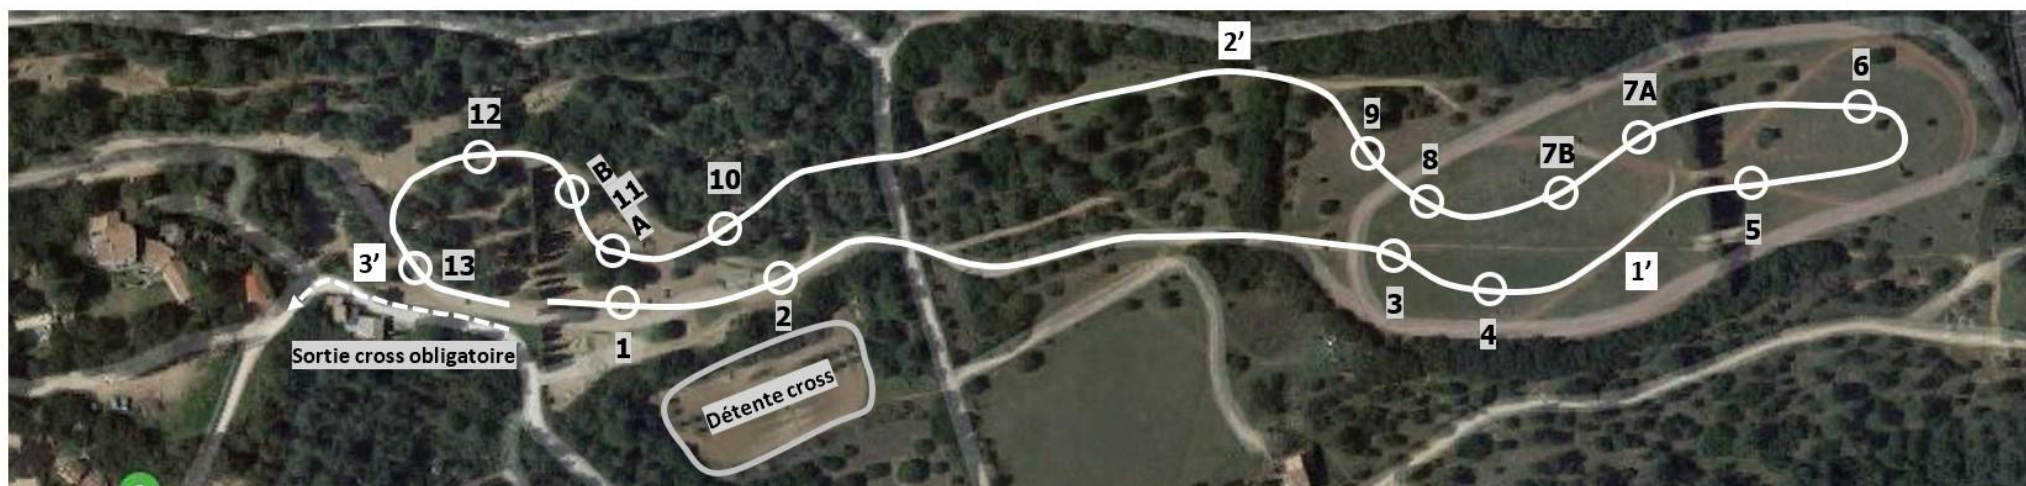

Haras De La Cense

Epreuve	N°	Cavaliere	Cheval	Dressage	Cross (Samedi)	Cso (Dimanche)
Amateur 4	16	Catherine Lena	Illusion Merze	10:10	16:52	Ordre Inverse Du Classement
Amateur 4	11	Pascaline Avril	First Highland	09:40	16:40	Ordre Inverse Du Classement
Amateur 4	36	Pascaline Avril	Vladaboum De Glam	12:30	17:42	Ordre Inverse Du Classement

Amateur 4 - Prépa 4 : 15 Efforts / ± 1 380m / 3min04

----->	Sortie cross obligatoire	1	La Tour	8	Maison
		2	Oxer de troncs	9	Tronc Le Beffroy
CSO	Toutes les épreuves se feront dans la carrière	3	Vertical Provence Oasis	10	Maison Ets Chaussende
Cross	Prévoir 10 min pour y accéder	4	Oxer HP Distribution	11a	Gué Rampal Latour
Herbe bas	Dressage Amateur 4	5	Coffre	11b	Tronc
		6	Table Jardin d'Ici	12	Haie Lou Masé Sellerie
		7a	L'étal Childéric	13	Haie
		7b	Haie CRE Sud		

Couleur des N° sur le parcours = **BLANC**