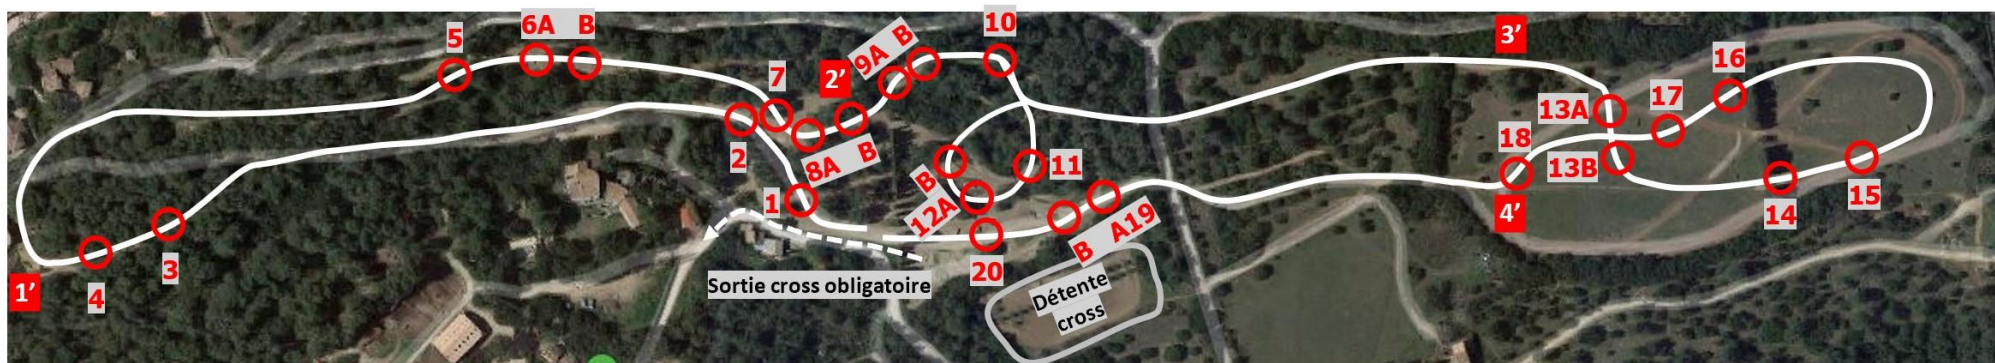

Amateur 1 – Pro 4 : 26 Efforts / ± 2 365m / 4min44

-----> **Sortie cross obligatoire**

CSO Toutes les épreuves se feront dans la carrière
Cross Prévoir 10 min pour y accéder
CSO Forêt Dressage Pro 4
CSO Juge Dressage Amateur 1

Couleur des N° sur le parcours = **ROUGE**

Pour la PRO 4, pas de 8b – 11 – 19b

1	Haie Provence Oasis	12a	Lustucru
2	Le charpenté	12b	Brosse Rampal Latour
3	Table du Beffroy	13a	Charriot
4	Haie	13b	Triple broches
5	Tronc Forestier	14	Trakenen
6a	Marche	15	Brosse
6b	Coffre	16	Table Jardin d'Ici
7	Coffre Childéric	17	Pointe
8a	Panoramique	18	Dôme CRE Sud
8b	Triple broches	19a	Transat
9ab	Marches	19b	Doudou Washing
10	Tronc HP Distribution	20	Pélirugby

Amateur 3 : 18 Efforts / ± 2 218m / 4min27

-----> **Sortie cross obligatoire**

CSO Toutes les épreuves se feront dans la carrière

Cross Prévoir 10 min pour y accéder

Herbe haut Dressage Amateur 3

Couleur des N° sur le parcours = **VERT**

1	Haie Provence Oasis	9a	Coffre
2	Spa Le Beffroy	9b	Bibliothèque
3	Haie Childéric	10	Table Jardin d'Ici
4	Barrière Ets Chaussende	11	Maison Lou Masé Sellerie
5	Barre en A	12	Cocotte
6a	Contre-bas	13ab	Combi CRE Sud
6b	Tronc	14	Oxer de troncs
7	Dôme Rampal Latour	15	Pélirugby
8	Maison HP Distribution		