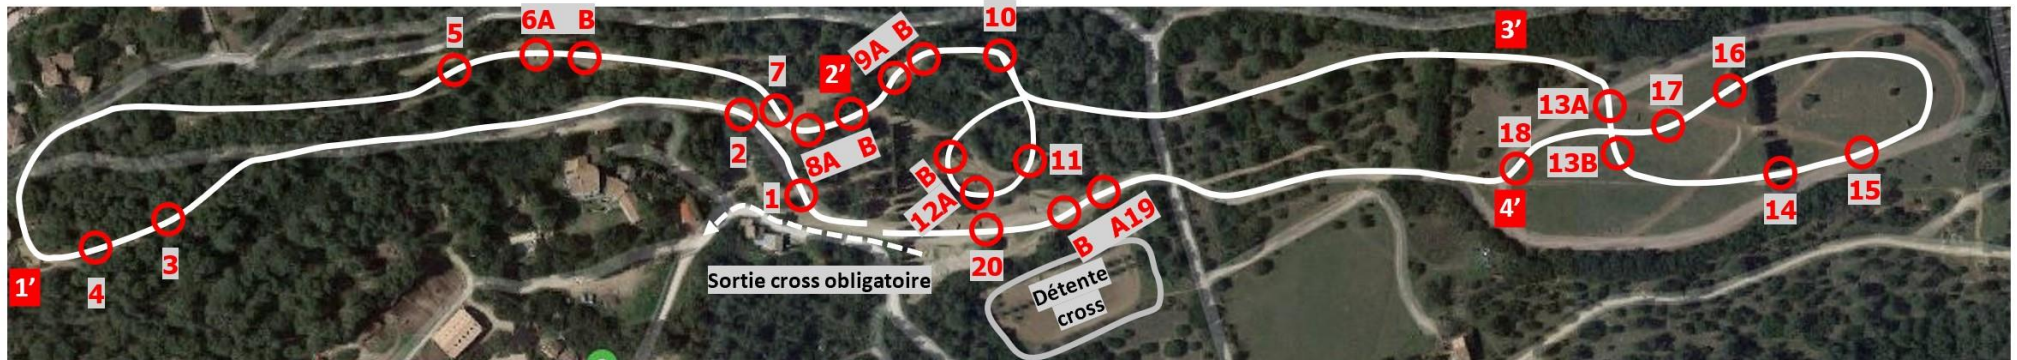

# Ecurie Bertrand Bougault

Epreuve	N°	Cavalier	Cheval	Dressage	Cross (Samedi)	Cso (Dimanche)
Amateur 1	5	Charlotte Ligout	Diva Des Chabannes	08:28	12:02	Ordre Inverse Du Classement

## Amateur 1 – Pro 4 : 26 Efforts / ± 2 365m / 4min44

-----> **Sortie cross obligatoire**

**CSO** Toutes les épreuves se feront dans la carrière  
**Cross** Prévoir 10 min pour y accéder  
**CSO Forêt** Dressage Pro 4  
**CSO Juge** Dressage Amateur 1

Couleur des N° sur le parcours = **ROUGE**

**Pour la PRO 4, pas de 8b – 11 – 19b**

1	Haie Provence Oasis	12a	Lustucru
2	Le charpenté	12b	Brosse Rampal Latour
3	Table du Beffroy	13a	Charriot
4	Haie	13b	Triple brosses
5	Tronc Forestier	14	Trakenen
6a	Marche	15	Brosse
6b	Coffre	16	Table Jardin d'Ici
7	Coffre Childéric	17	Pointe
8a	Panoramique	18	Dôme CRE Sud
8b	Triple broches	19a	Transat
9ab	Marches	19b	Doudou Washing
10	Tronc HP Distribution	20	Pélirugby