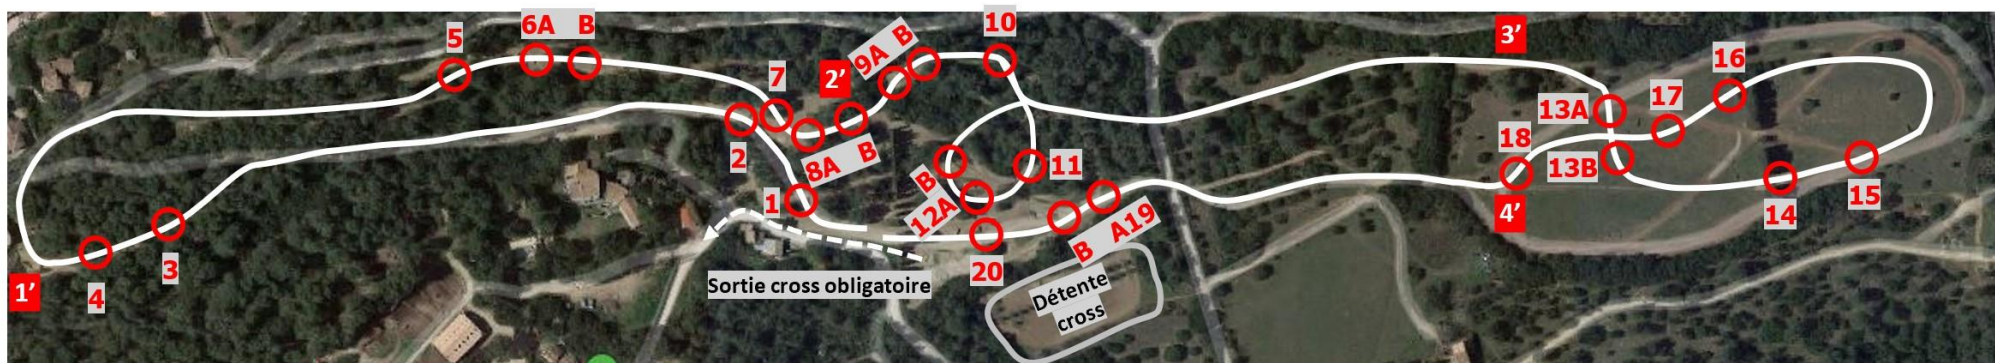

Domaine Equestre Du Relais De St Pons

Epreuve	N°	Cavalier	Cheval	Dressage	Cross (Samedi)	Cso (Dimanche)
Amateur 3	21	Augustine Caron	El Macho Du Lesme	11:10	15:25	Ordre Inverse Du Classement
Amateur 3	20	Marion Chemli	Vertige D'aubigny	10:53	15:22	Ordre Inverse Du Classement
Amateur 4	8	Augustine Caron	Dragonball D'allez Aa	09:12	16:32	Ordre Inverse Du Classement
Pro 4	6	Iris Toncourt	Galaxie Saint Loup	11:36	14:08	Ordre Inverse Du Classement

Amateur 1 – Pro 4 : 26 Efforts / ± 2 365m / 4min44

-----> **Sortie cross obligatoire**

CSO Toutes les épreuves se feront dans la carrière
Cross Prévoir 10 min pour y accéder
CSO Forêt Dressage Pro 4
CSO Juge Dressage Amateur 1

Couleur des N° sur le parcours = **ROUGE**

Pour la PRO 4, pas de 8b – 11 – 19b

1	Haie Provence Oasis	12a	Lustucru
2	Le charpenté	12b	Brosse Rampal Latour
3	Table du Beffroy	13a	Charriot
4	Haie	13b	Triple brosses
5	Tronc Forestier	14	Trakenen
6a	Marche	15	Brosse
6b	Coffre	16	Table Jardin d'Ici
7	Coffre Childéric	17	Pointe
8a	Panoramique	18	Dôme CRE Sud
8b	Triple broches	19a	Transat
9ab	Marches	19b	Doudou Washing
10	Tronc HP Distribution	20	Pélirugby