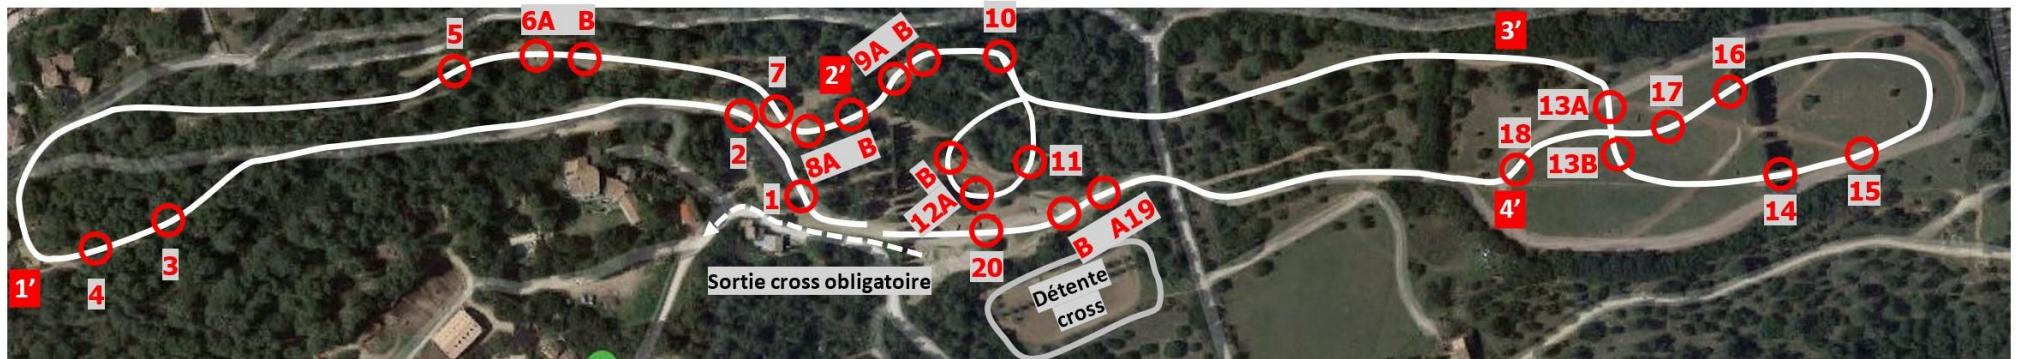

Amateur 1 – Pro 4 : 26 Efforts / ± 2 365m / 4min44

-----> **Sortie cross obligatoire**

CSO Toutes les épreuves se feront dans la carrière

Cross Prévoir 10 min pour y accéder

CSO Forêt Dressage Pro 4

CSO Juge Dressage Amateur 1

Couleur des N° sur le parcours = **ROUGE**

Pour la PRO 4, pas de 8b – 11 – 19b

1	Haie Provence Oasis	12a	Lustucru
2	Le charpenté	12b	Brosse Rampal Latour
3	Table du Beffroy	13a	Charriot
4	Haie	13b	Triple broches
5	Tronc Forestier	14	Trakenen
6a	Marche	15	Brosse
6b	Coffre	16	Table Jardin d'Ici
7	Coffre Childéric	17	Pointe
8a	Panoramique	18	Dôme CRE Sud
8b	Triple broches	19a	Transat
9ab	Marches	19b	Doudou Washing
10	Tronc HP Distribution	20	Pélirugby

1	Haie Provence Oasis	9a	Coffre
2	Spa Le Beffroy	9b	Bibliothèque
3	Haie Childéric	10	Table Jardin d'Ici
4	Barrière Ets Chaussende	11	Maison Lou Masé Sellerie
5	Barre en A	12	Cocotte
6a	Contre-bas	13ab	Combi CRE Sud
6b	Tronc	14	Oxer de troncs
7	Dôme Rampal Latour	15	Pélirugby
8	Maison HP Distribution		

1	La Tour	8	Maison
2	Oxer de troncs	9	Tronc Le Beffroy
3	Vertical Provence Oasis	10	Maison Ets Chaussende
4	Oxer HP Distribution	11a	Gué Rampal Latour
5	Coffre	11b	Tronc
6	Table Jardin d'Ici	12	Haie Lou Masé Sellerie
7a	L'égal Childéric	13	Haie
7b	Haie CRE Sud		