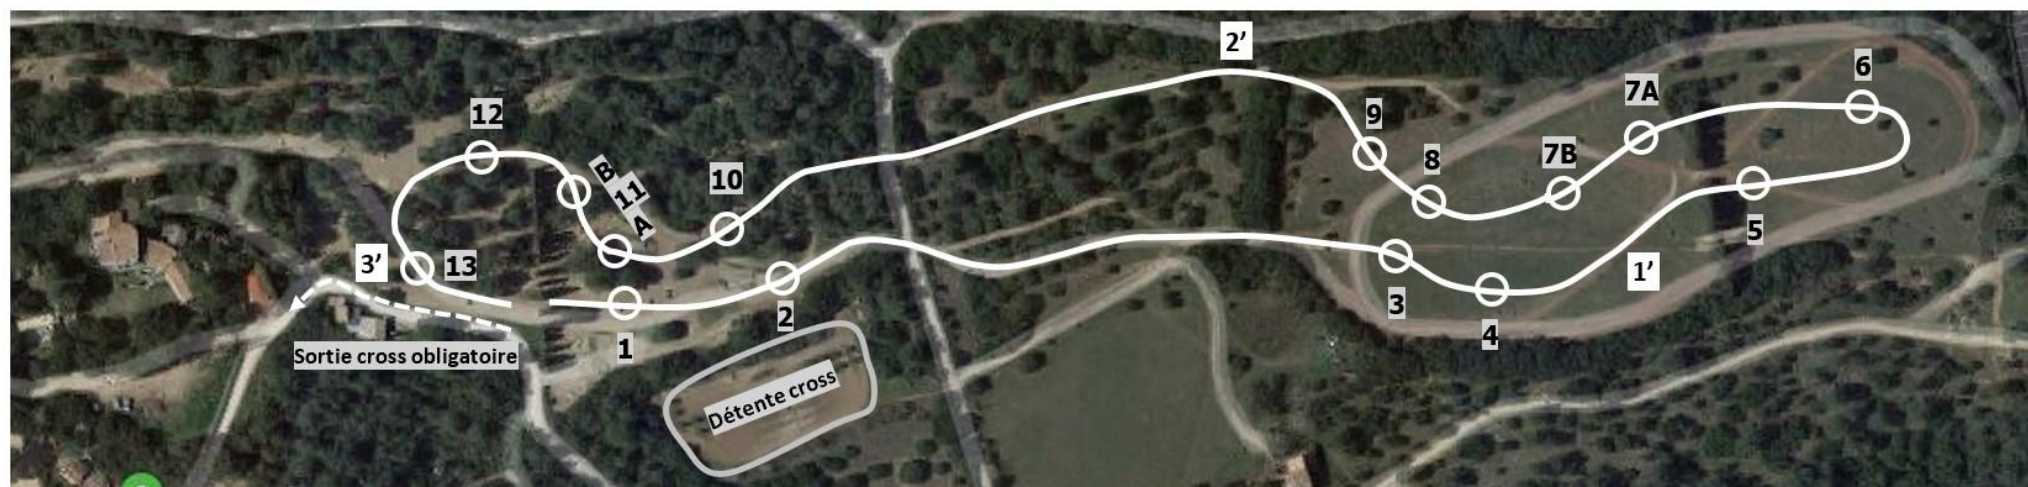

Centre Equestre Du Clos D Enfer

Epreuve	N°	Cavalier	Cheval	Dressage	Cross (Samedi)	Cso (Dimanche)
Amateur 4	30	Emilie Barry	Croucrou Aa	11:44	17:27	Ordre Inverse Du Classement

Amateur 4 - Prépa 4 : 15 Efforts / ± 1 380m / 3min04

-----> **Sortie cross obligatoire**

CSO Toutes les épreuves se feront dans la carrière

Cross Prévoir 10 min pour y accéder

Herbe bas Dressage Amateur 4

Couleur des N° sur le parcours = **BLANC**

1	La Tour	8	Maison
2	Oxer de troncs	9	Tronc Le Beffroy
3	Vertical Provence Oasis	10	Maison Ets Chaussende
4	Oxer HP Distribution	11a	Gué Rampal Latour
5	Coffre	11b	Tronc
6	Table Jardin d'Ici	12	Haie Lou Masé Sellerie
7a	L'étal Childéric	13	Haie
7b	Haie CRE Sud		