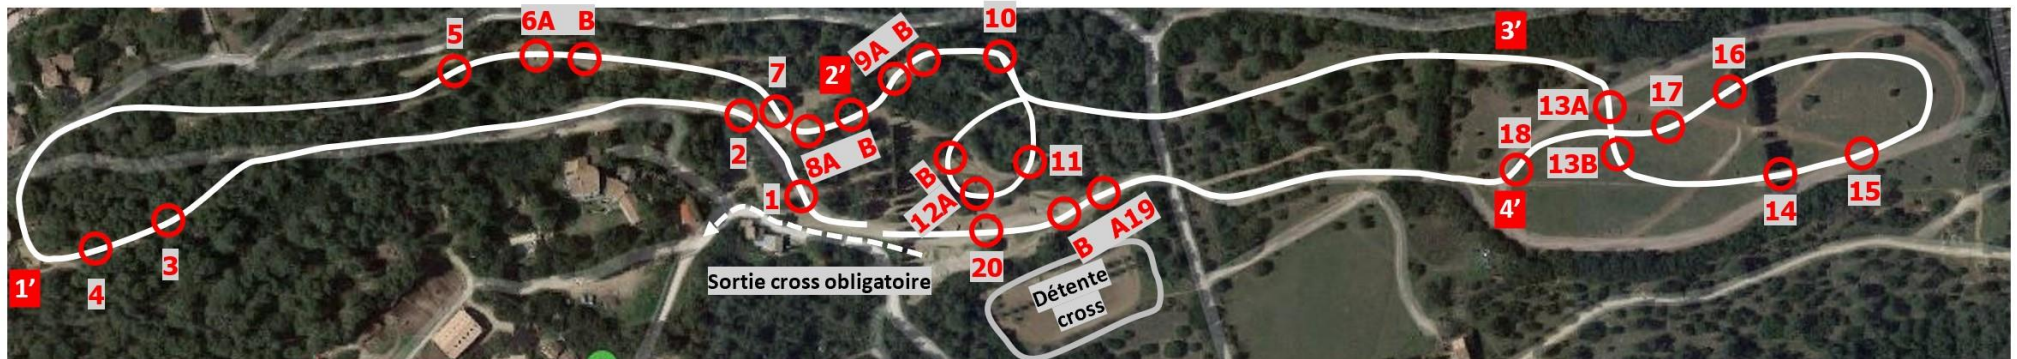

Amateur 1 – Pro 4 : 26 Efforts / ± 2 365m / 4min44

-----> Sortie cross obligatoire

CSO Toutes les épreuves se feront dans la carrière

Cross Prévoir 10 min pour y accéder

CSO Forêt Dressage Pro 4

CSO Juge Dressage Amateur 1

Couleur des N° sur le parcours = **ROUGE**

Pour la PRO 4, pas de 8b – 11 – 19b

1	Haie Provence Oasis	12a	Lustucru
2	Le charpenté	12b	Brosse Rampal Latour
3	Table du Beffroy	13a	Charriot
4	Haie	13b	Triple broches
5	Tronc Forestier	14	Trakenen
6a	Marche	15	Brosse
6b	Coffre	16	Table Jardin d'Ici
7	Coffre Childéric	17	Pointe
8a	Panoramique	18	Dôme CRE Sud
8b	Triple broches	19a	Transat
9ab	Marches	19b	Doudou Washing
10	Tronc HP Distribution	20	Pélirugby

1	Haie Provence Oasis	9a	Coffre
2	Spa Le Beffroy	9b	Bibliothèque
3	Haie Childéric	10	Table Jardin d'Ici
4	Barrière Ets Chaussende	11	Maison Lou Masé Sellerie
5	Barre en A	12	Cocotte
6a	Contre-bas	13ab	Combi CRE Sud
6b	Tronc	14	Oxer de troncs
7	Dôme Rampal Latour	15	Pélirugby
8	Maison HP Distribution		

1	La Tour	8	Maison
2	Oxer de troncs	9	Tronc Le Beffroy
3	Vertical Provence Oasis	10	Maison Ets Chaussende
4	Oxer HP Distribution	11a	Gué Rampal Latour
5	Coffre	11b	Tronc
6	Table Jardin d'Ici	12	Haie Lou Masé Sellerie
7a	L'égal Childéric	13	Haie
7b	Haie CRE Sud		