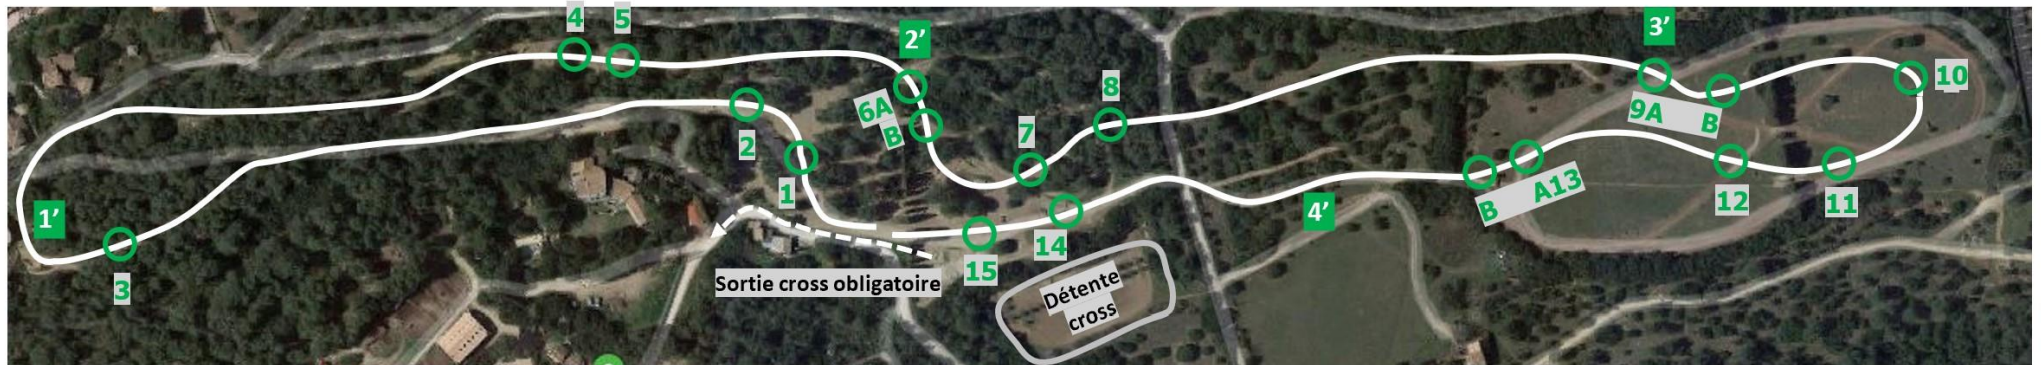

Amateur 3 : 18 Efforts / ± 2 218m / 4min27

-----> **Sortie cross obligatoire**

CSO Toutes les épreuves se feront dans la carrière

Cross Prévoir 10 min pour y accéder

Herbe haut Dressage Amateur 3

Couleur des N° sur le parcours = **VERT**

1	Haie Provence Oasis	9a	Coffre
2	Spa Le Beffroy	9b	Bibliothèque
3	Haie Childéric	10	Table Jardin d'Ici
4	Barrière Ets Chaussende	11	Maison Lou Masé Sellerie
5	Barre en A	12	Cocotte
6a	Contre-bas	13ab	Combi CRE Sud
6b	Tronc	14	Oxer de troncs
7	Dôme Rampal Latour	15	Pélirugby
8	Maison HP Distribution