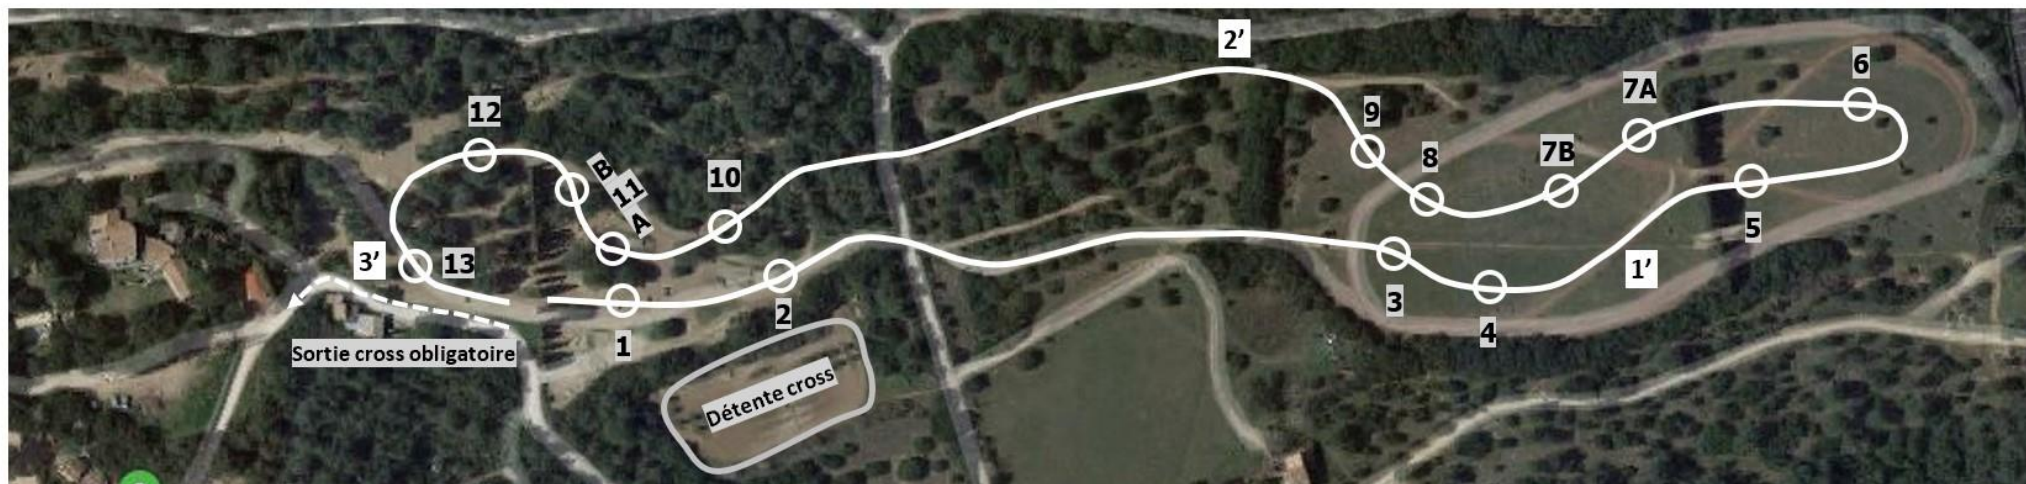

Amateur 4 - Prépa 4 : 15 Efforts / ± 1 380m / 3min04

Sortie cross obligatoire

CSO Toutes les épreuves se feront dans la carrière

Cross Prévoir 10 min pour y accéder

Herbe bas Dressage Amateur 4

Couleur des N° sur le parcours = **BLANC**

1	La Tour	8	Maison
2	Oxer de troncs	9	Tronc Le Beffroy
3	Vertical Provence Oasis	10	Maison Ets Chaussende
4	Oxer HP Distribution	11a	Gué Rampal Latour
5	Coffre	11b	Tronc
6	Table Jardin d'Ici	12	Haie Lou Masé Sellerie
7a	L'égal Childéric	13	Haie
7b	Haie CRE Sud